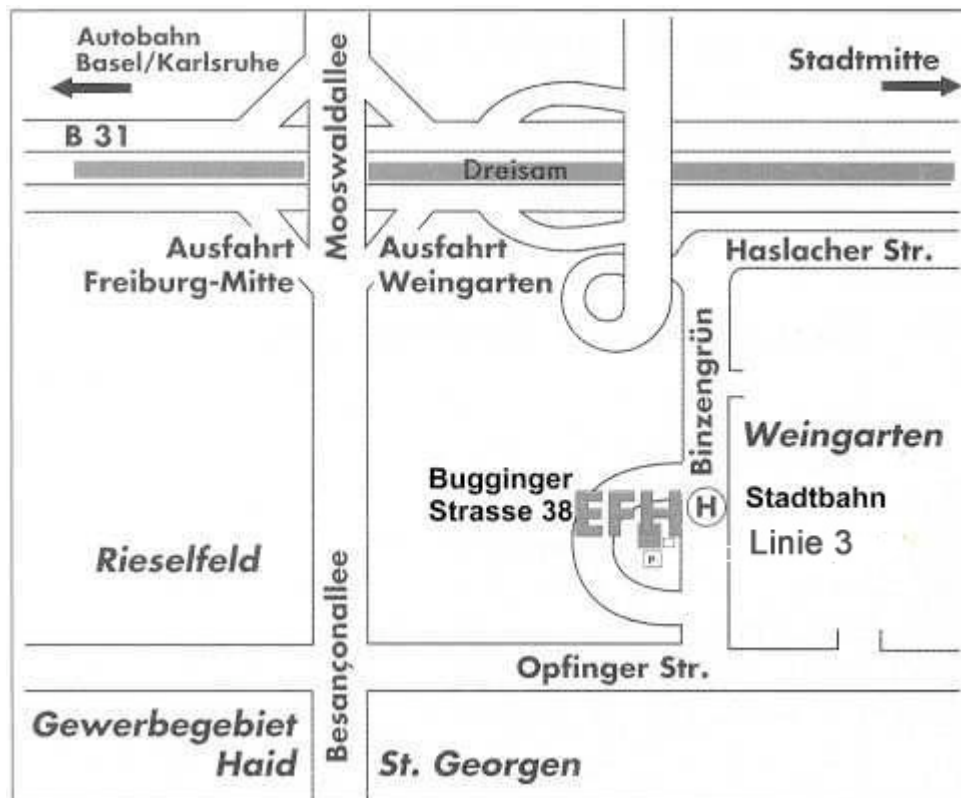

Adresse | AGP, Bugginger Straße 38, 79114 Freiburg

Anreise mit der Bahn

Ab Stadtbahnbrücke (Hauptbahnhof) mit Straßenbahn Linie 3 (Haid) bis Haltestelle Bugginger Straße

Anreise mit dem PKW

- Ausfahrt Freiburg Mitte
- Richtung Freiburg
- Zubringer Freiburg Ausfahrt
- Richtung Weingarten
- nach der Unterführung rechts den Hinweisschildern Evangelische Hochschule folgen.